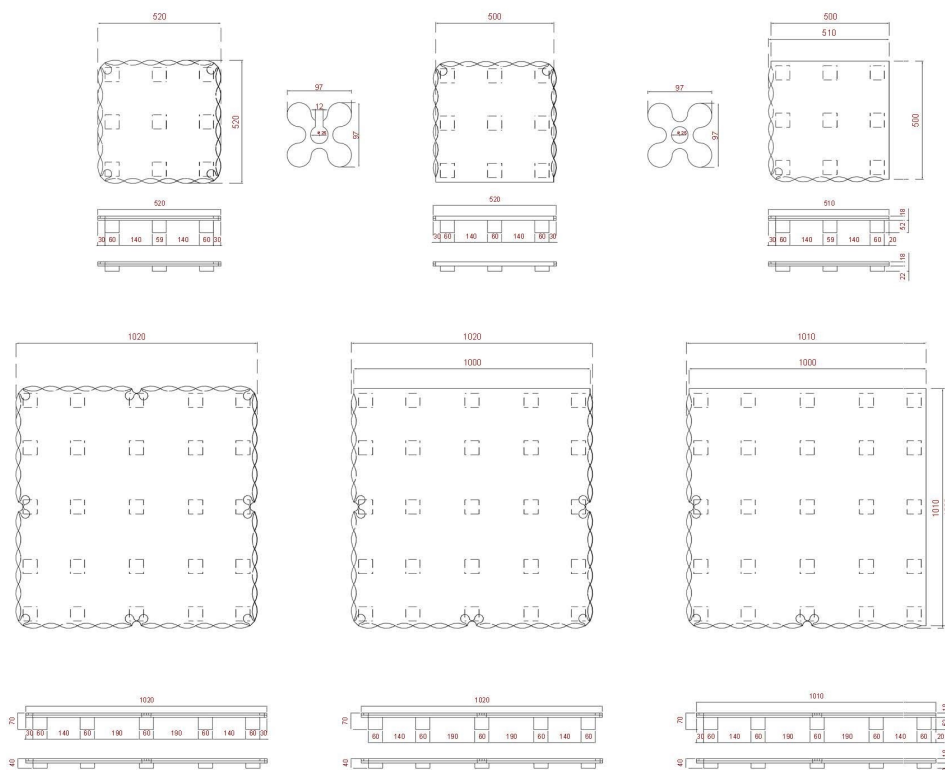

Met hoek- en afsluitelementen in de maten 1000x1000 en 500x500 mm zijn er bovendien geen belemmeringen in vloerafmetingen.

### Technische specificaties:

Afmeting H x B: 1000 x 1000 mm

- Hoogtes: 40 mm / 70 mm
- Gewicht: 12,25 Kg / 12,4 Kg
- Vrije hoogte ondervloer: 22 mm / 52 mm
- Palletafmeting: 1100 x1050 mm
- Brandklasse: Cs1
- Kan zware belasting aan (heftruck/ hoogwerker)

Afmeting H x B: 500 x 500 mm

- Hoogtes 40mm / 70mm
- Gewicht: 3,15 Kg / 3,25 Kg
- Vrije hoogte ondervloer: 22 mm / 52 mm
- Palletafmeting: 1100 x1050 mm
- Brandklasse: Cs1
- Kan zware belasting aan (heftruck/ hoogwerker)