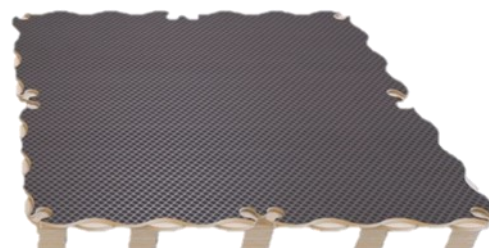

Berken Beton Antislip

Telefoon
+31 (0)26 325 2060

E-mail
info@feijensp.nl

Correspondentieadres
Nijverheidsstraat 32a
6681 LN Bommel